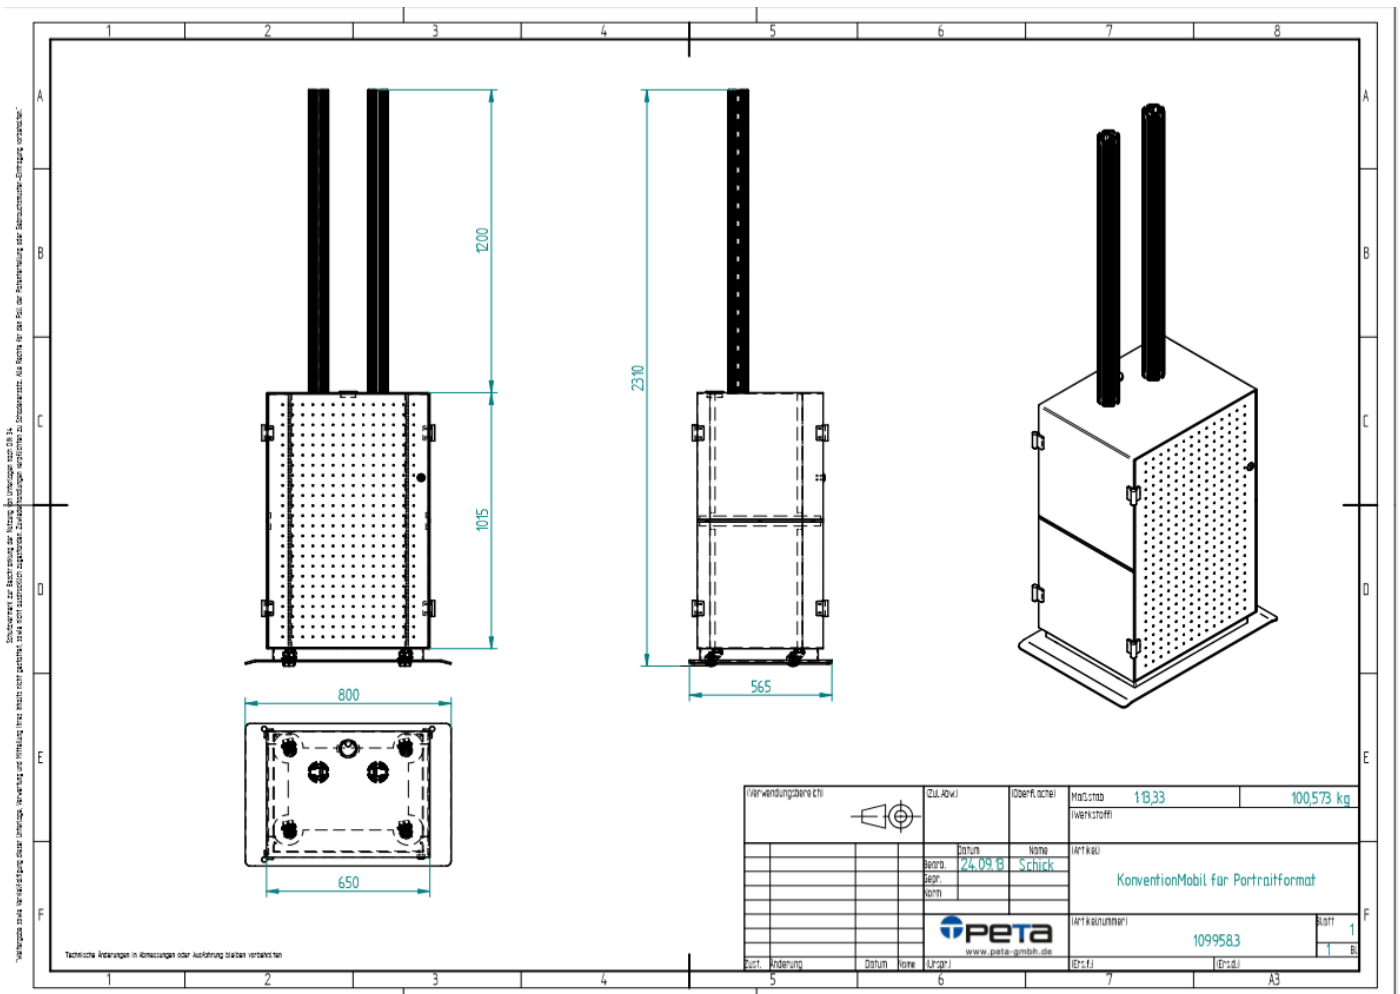

Konventionmobil Serve

Konventionmobil SERVE – Das Mobil ist für Displays bis VESA 600x400 und max. 50 kg geeignet. Das Konventionmobil Serve hat vier lenkbare, verdeckte Leichtlaufrollen und eine abschließbare Vordertür. Die Rückwand ist abnehmbar. Leisten im Schrank zur professionellen Unterbringung von 19" -Komponenten sind vorhanden. Der Display-Universalhalter ist manuell höhenverstellbar und hat eine innenliegende Kabelführung.

Art.-Nr.: 109958

Optional: Kaltgeräte- / LAN-Buchse im Sockel, Steckdosenleiste 6-fach