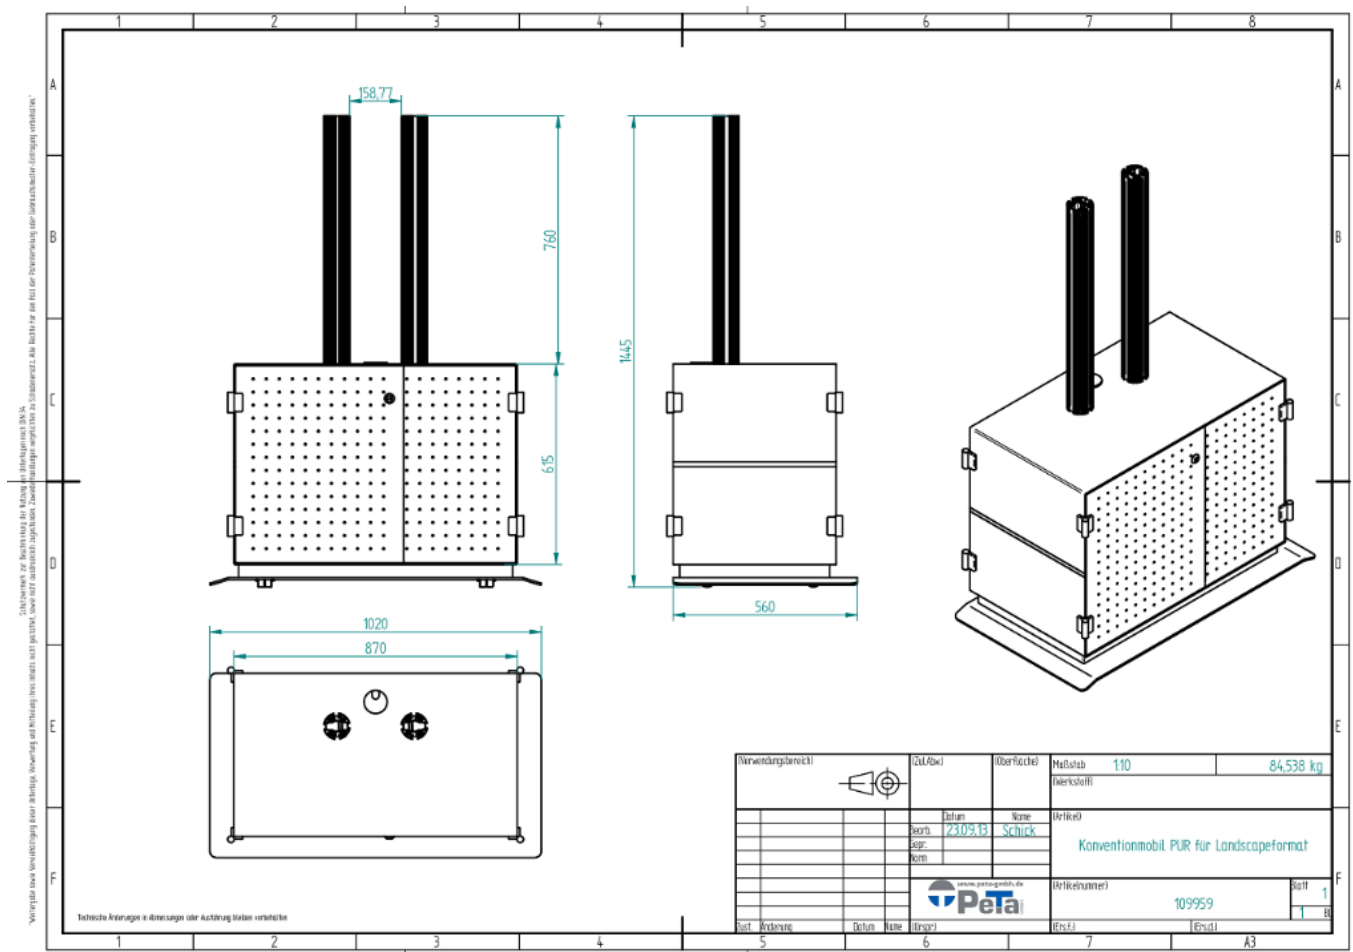

Konventionmobil PUR

Konventionmobil PUR – Das Mobil ist für Displays bis VESA 600x400 und max. 50 kg geeignet. Das Konventionmobil Pur hat vier lenkbare, verdeckte Leichtlaufrollen und eine abschließbare Vordertür. Die Rückwand ist abnehmbar. Leisten im Schrank zur professionellen Unterbringung von 19" Komponenten sind vorhanden.

Art.-Nr.: 109959

**Optionales Zubehör:**

Signalanschlussfeld 109959.12